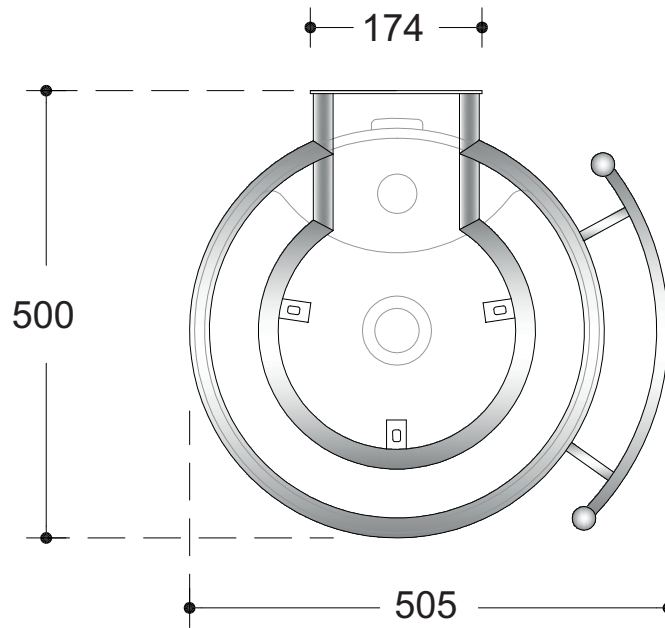

KROMAD UNDERDEL DIAMANTE

Måttanvisning

Diamante

2x

2x

87cm

1

84cm