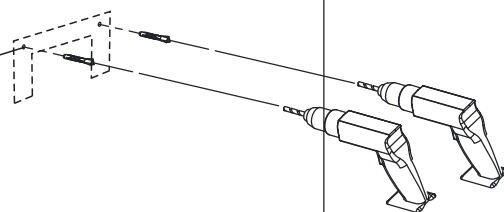

KROMAD UNDERDEL DIAMANTE

Måttanvisning

Diamante

2x

2x

87cm

1

84cm